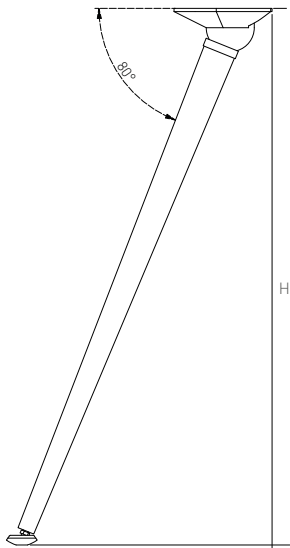

- Регулирование стопы - стабилизация и регулирование (5 мм) основания стола на неровных и плохо выровненных поверхностях
- Регулируемый наклон ножки: позиция прямая и под углом 80°
- Функция складывания под столешницу