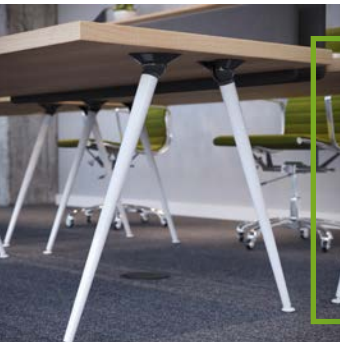

GTV
FURNITURE
ACCESSORIES

Ножка X-LINE

с регулировкой

Деталь, которая создает
целое

Белый
играет
первую
скрипку

Алюминиевая отделка ножки - это декоративный элемент, благодаря которому каждый, даже самый обычный стол, приобретет немного элегантности.

Косая ножка X-LINE в классическом белом цвете идеально подходит для современных офисных помещений. Мы рекомендуем ее специально для столешниц из ясного дерева.

Также следует ввести классические стыки в саму мебель - белую ножку с черным верхом.

Черно-белые цветовые сочетания - одна из самых модных композиций, которая будет отвечать современным кухням и гостиным.

Изящный черный цвет

Черная ножка X-LINE
идеально соответствует
краю столешницы в том
же цвете.

Элегантную черную ножку можно
использовать для столешниц из
темного дерева. Эта идея сработает,
например, в кафе, оформленных
в соответствии с последними
тенденциями интерьера.

Стильно и современно

**Использование самого высокого
варианта ножки X-LINE в узких,
минималистичных комодах
и консолях - это хит!**